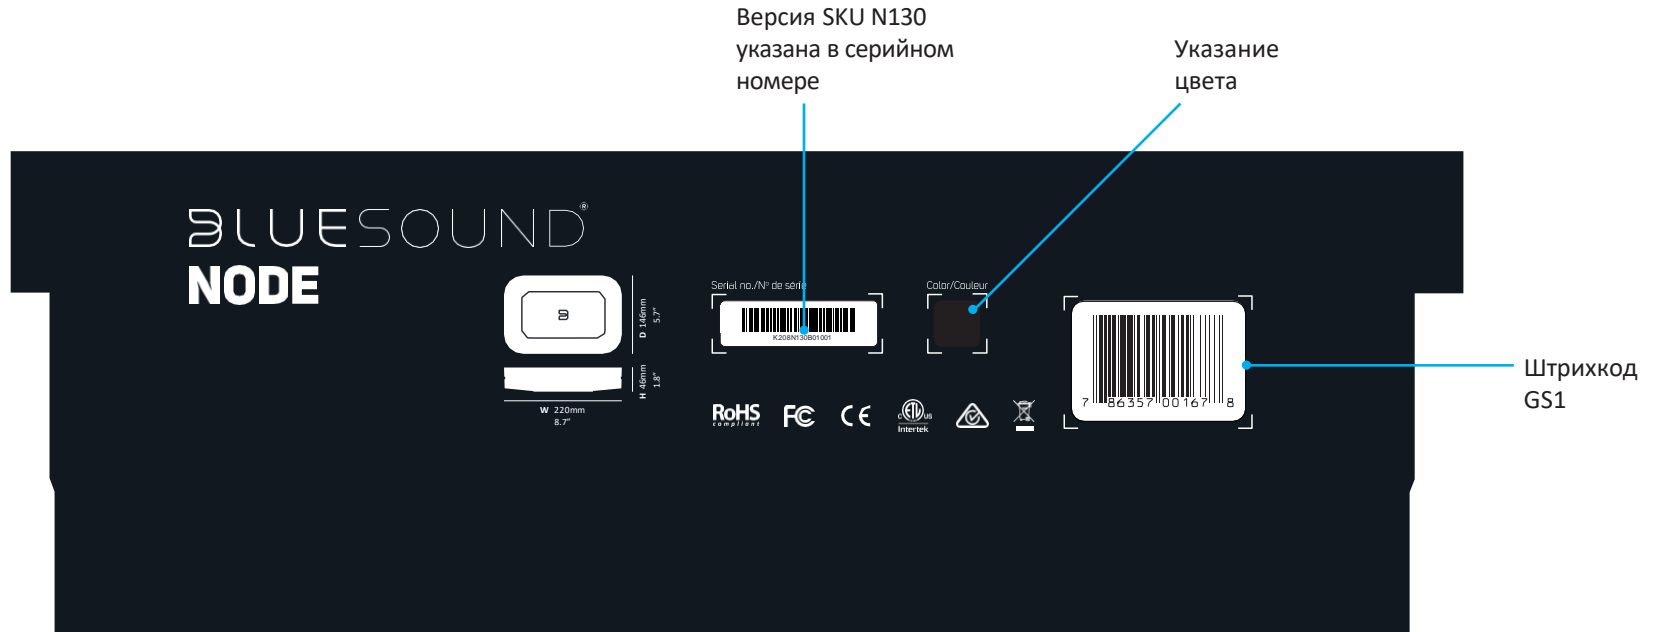

Этикетка изделия